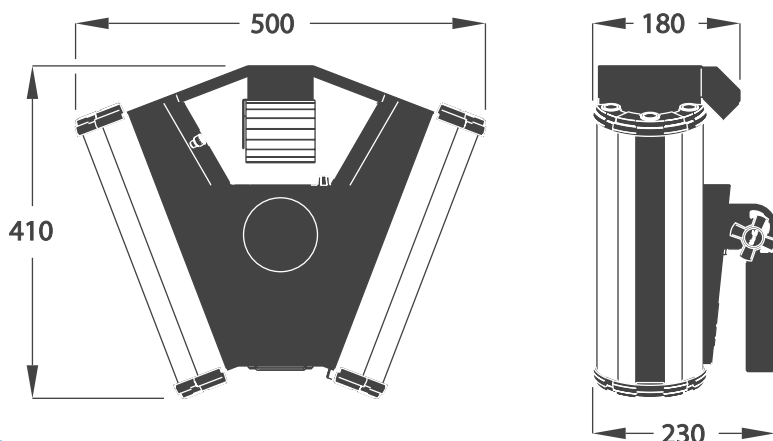

EFX500 MANIA

Mania EFX500

- 250W/1000h ロングライフ・ハロゲンランプ
- ローティティング・パラボラミラー
- ゴボホイール (色付き11パターン)
- ローティティング・ドラムミラーヘッド
- パン180°、チルト360°
- ストロボエフェクト
- エレクトロニックディマー
- マニュアルフォーカス
- DMXコントロール
- スタンドアローン
- ミュージックトリガーモード
- オートトリガーモード
- マスター/スレーブモード

	Mania EFX500
電源	200/100V 50/60Hz
消費電流	200V 1.2A/100V 2.4A
ランプタイプ	ELC 24V/250W 1000h
制御	DMX信号 (7ch or 9ch)、スタンドアローン
重量	16.5 kg
サイズ(mm)	L410×W500×H230

Martin

マーチン プロフェッショナル ジャパン ㈱
 東京都世田谷区三軒茶屋1-18-11-1F 〒154-0024
 Tel: 03-5432-5249 / Fax: 03-5432-5269
 www.martinjp.com / info@martinjp.com