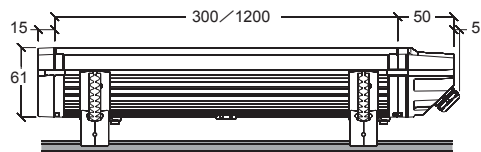

Extube 300/1200

単位=mm

1200 バリーナローレンズ

m	Φ50%	19°	E [lux]
1	0.3		7600
2	0.7		1900
3	1.0		844
4	1.3		475
5	1.7		304

ハーフビークΦ : 0.33 x 距離 (m)
照度 : 7600 / 距離² (lux)
合計出力 : 1200 ルーメン

1200 ミディアムレンズ

m	Φ50%	33°	E [lux]
1	0.6		2400
2	1.2		600
3	1.8		267
4	2.4		150
5	3.0		96

ハーフビークΦ : 0.59 x 距離 (m)
照度 : 2400 / 距離² (lux)
合計出力 : 1100 ルーメン

1200 ナローレンズ

m	Φ50%	27°	E [lux]
1	0.5		4100
2	1.0		1025
3	1.4		456
4	1.9		256
5	2.4		164

ハーフビークΦ : 0.48 x 距離 (m)
照度 : 4100 / 距離² (lux)
合計出力 : 1200 ルーメン

200V 1A / 100V 2A (1200)

●電源切替 : 自動

●重量 : 750g (300)、3kg (1200)

●サイズ(mm) : L300×W89×H90 (300)

L1200×W89×H90 (1200)

●コントロール信号 : DMX-512

●チャンネル数 : 3-4ch (300)

3-16ch (1200)

●ビーム角※ : 19°、27°、33°、40°

●防滴仕様 : IP65

※発注時にビーム角の指定が必要です。