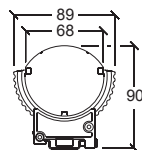

Extube 300/1200

単位=mm

1200 バリーナローレンズ

m	Φ50%	19°	E [lux]
1	0.3		7600
2	0.7		1900
3	1.0		844
4	1.3		475
5	1.7		304

ハーフビークΦ : 0.33 x 距離 (m)
照度 : 7600 / 距離² (lux)
合計出力 : 1200 ルーメン

1200 ミディアムレンズ

m	Φ50%	33°	E [lux]
1	0.6		2400
2	1.2		600
3	1.8		267
4	2.4		150
5	3.0		96

ハーフビークΦ : 0.59 x 距離 (m)
照度 : 2400 / 距離² (lux)
合計出力 : 1100 ルーメン

1200 ナローレンズ

m	Φ50%	27°	E [lux]
1	0.5		4100
2	1.0		1025
3	1.4		456
4	1.9		256
5	2.4		164

ハーフビークΦ : 0.48 x 距離 (m)
照度 : 4100 / 距離² (lux)
合計出力 : 1200 ルーメン

200V 1A / 100V 2A (1200)

●電源切替 : 自動

●重量 : 750g (300)、3kg (1200)

●サイズ(mm) : L300×W89×H90 (300)

L1200×W89×H90 (1200)

●コントロール信号 : DMX-512

●チャンネル数 : 3-4ch (300)

3-16ch (1200)

●ビーム角※ : 19°、27°、33°、40°

●防滴仕様 : IP65

※発注時にビーム角の指定が必要です。