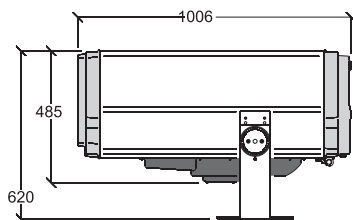

Exterior 1200 Image Projector

martinarchitectural

Exterior 1200 Image Projector

90504065 ナローレンズ 12°-18°

90504075 ミディアムレンズ 18°-36°

90504085 ワイドレンズ 31°-51°

単位=mm

ナローレンズ

● バラスト: マグネティック

● 重量: 90kg

● サイズ(mm): L1006×W448×H620

● コントロール信号: DMX-512

● チャンネル数: 17ch

● ゴボサイズ(mm): 外形53.3、厚さ2mmまで

● ビーム角※: 12-18°、18-36°、31-51°

● 防滴仕様: IP65