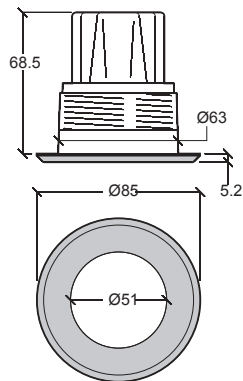

Alien LED Downlight

martinarchitectural

Alien LED Downlight

Alien LED Driver

単位=mm

スタンダードレンズ			スタンダード			ワイドレンズ		
m	Φ 50%	E [lux]				m	Φ 50%	E [lux]
0.25	0.2	2720				0.25	0.4	1280
0.5	0.5	680				0.5	0.8	320
1	0.9	170				1	1.6	80
1.5	1.4	76	1.5	2.4	36			
3	2.7	19	3	4.9	9			

ハーフビークΦ : 0.91 x 距離 (m)
照度 : 170 / 距離² (lux)
合計出力 : 140 ルーメン

ハーフビークΦ : 1.62 x 距離 (m)
照度 : 80 / 距離² (lux)
合計出力 : 130 ルーメン

スタンダードレンズ			ハイパワー			ワイドレンズ		
m	Φ 50%	E [lux]				m	Φ 50%	E [lux]
0.25	0.2	4320				0.25	0.4	1920
0.5	0.5	1080				0.5	0.9	480
1	1.0	270				1	1.7	120
1.5	1.4	120	1.5	2.6	53			
3	2.9	30	3	5.1	13			

付属 : 専用トランスフォーマー1台

スタンダード 本体2台まで接続可

ハイパワー 本体1台接続可

別売 : ワイドレンズ

トリムリング (クローム、プラス、ホワイト)

- ランプ : Luxeon Rebel high power emitters
5個 9W (スタンダード)
9個 18W (ハイパワー)
- 重量 : 330g
- サイズ(mm) : L69×Φ85
- コントロール : Alien LED Driver (必須)
- ビーム角 : 49°
- 防滴仕様 : IP67

- 電源切替 : スイッチ
- 重量 : 1.72kg
- サイズ(mm) : L268×W117×H48
- コントロール信号 : DMX-512
- チャンネル数 : 4-16ch

Martin

マーチン プロフェッショナル ジャパン株式会社