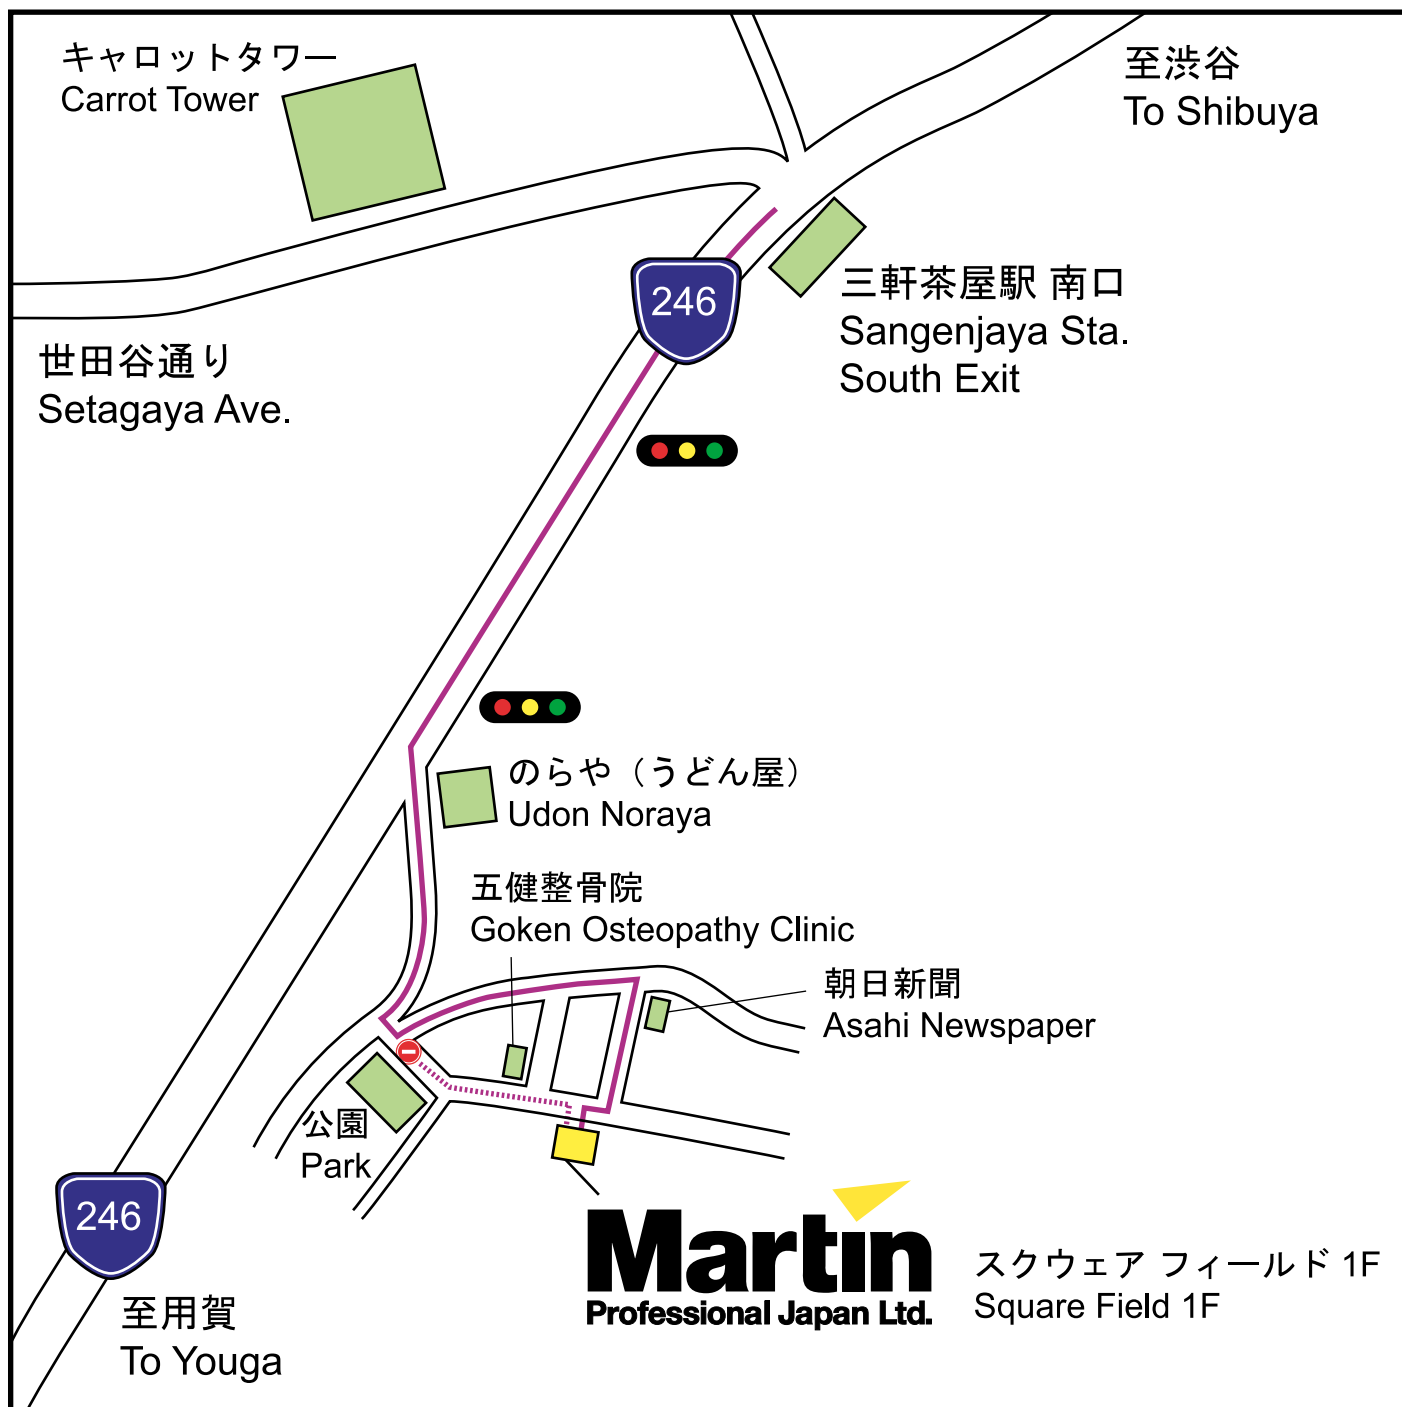

マーチン プロフェッショナル ジャパン (株)

東京都世田谷区三軒茶屋1-18-11 スクウェアフィールド1F

Phone: 03-5432-5249 / Fax: 03-5432-5269

※ 徒歩の場合 (点線)

東急田園都市線 三軒茶屋駅 南口を出て、環7方面へ246をまっすぐ。(首都高速3号線の下が国道246号線です。)2つ目の信号の先、のらや(うどん屋)の角を左折。一方通行を右方向入って50m先右側です。目印として五健接骨院があります。(一方通行までは車と同じルートです。)

※ 車の場合 (実線)

近くに駐車場がない為、世田谷通り沿いキャロットタワーの公営駐車場に止めてください。30分250円 夜23:00まで。